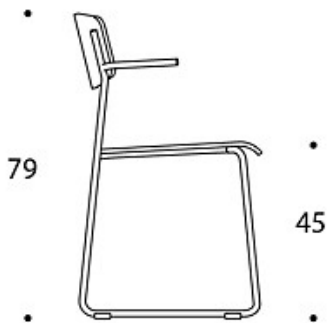

TYGÅTGÅNG:

Sittplats: 0.5 m / 2 st

Rygg: 0.3 m

STAPLINGSBARHET:

Vagn max 18 st

Golv max 8 st

VIKT:

Stol med medar: 5,24 kg

Stol med medar och armstöd: 5,54 kg

EGENSKAPER:

- Versionen med armstöd kan hängas upp på bordsskivan
- Stapelbar
- Versionen utan armstöd har en radanslutning som standard
- Finns med klädsel

Ritning:

• 53 •