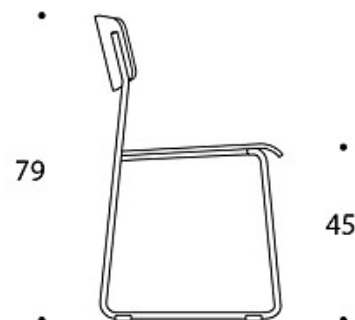

### EGENSKAPER:

- Versionen med armstöd kan hängas upp på bordsskivan
- Stapelbar
- Versionen utan armstöd har en radanslutning som standard
- Finns med klädsel

---

### KOLDIOXIDUTSLÄPP:

**Elly 685342:** 14.42 kg CO<sub>2</sub>e

Ritning:

• 53 •

• 48 •

• 51 •

• 48 •

• 42 •