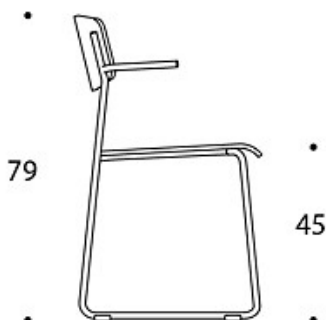

### VIKT:

**Stol med medar:** 5,24 kg  
**Stol med medar och armstöd:** 5,54 kg

---

### EGENSKAPER:

- Versionen med armstöd kan hängas upp på bordsskivan
- Stapelbar
- Versionen utan armstöd har en radanslutning som standard
- Finns med klädsel

---

### KOLDIOXIDUTSLÄPP:

**Elly 685342:** 14.42 kg CO<sub>2</sub>e

Ritning:

• 53 •

• 48 •

• 51 •

• 48 •

• 42 •