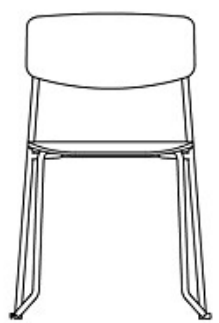

Ritning:

• 53 •

79

• 48 •

• 45 •

• 51 •

79

• 48 •

• 45 •

• 42 •

685396

• 42 •

685342