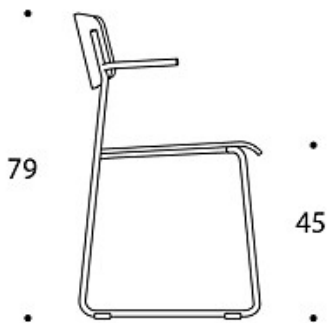

VIKT:

Stol med medar: 5,24 kg

Stol med medar och armstöd: 5,54 kg

EGENSKAPER:

- Versionen med armstöd kan hängas upp på bordsskivan
 - Stapelbar
 - Versionen utan armstöd har en radanslutning som standard
 - Finns med klädsel
-

KOLDIOXIDUTSLÄPP:

Elly 685342: 14.42 kg CO₂e

Ritning:

• 53 •

79

• 48 •

• 45 •

• 51 •