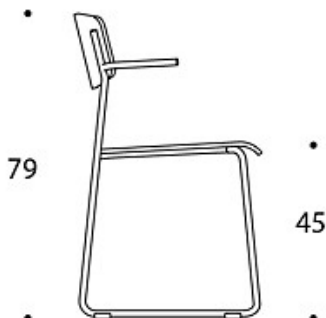

Elly

Universalstol med medar

Design — Iiro Viljanen

Stolen Elly har en lätt och funktionell design med sitt separata ryggstöd. Både sitsen och ryggstödet kan fås med klädsel. Elly med medar kan radkopplas och är stapelbar. Stolen finns också med armstöd som gör att stolen kan hängas upp på bordsskivan.

TYGÅTGÅNG:

Sittplats: 0.5 m / 2 st

Rygg: 0.3 m

STAPLINGSBARHET:

Vagn max 18 st

Golv max 8 st

VIKT:

Stol med medar: 5,24 kg

Stol med medar och armstöd: 5,54 kg

EGENSKAPER:

- Versionen med armstöd kan hängas upp på bordsskivan
- Stapelbar
- Versionen utan armstöd har en radanslutning som standard
- Finns med klädsel

Ritning:

• 53 •