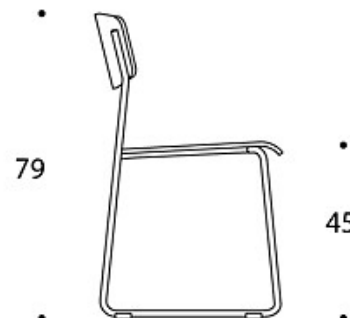

• 48 •

• 42 •

• 42 •

685396

685342