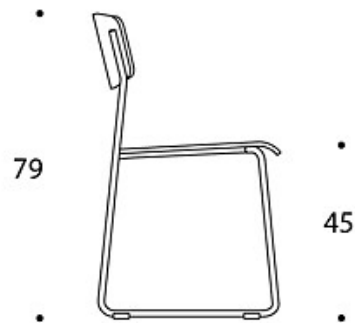

79

• 48 •

• 45 •

• 42 •

685396

• 42 •

685342